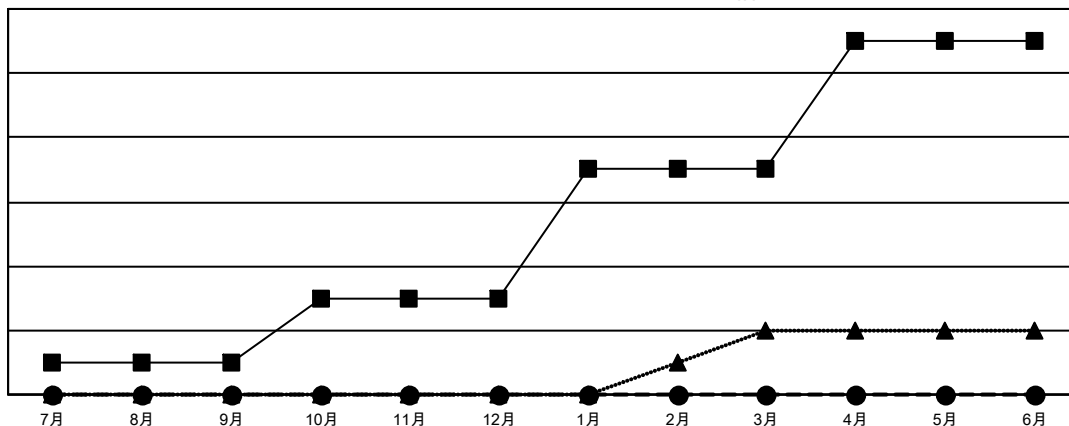

GMT MONTHLY MEMBERSHIP PROGRESS REPORT

Results as of: 5/31/2020

Multiple District 333

LOCATION: JAPAN

GMT: OPEN

GMT会則地域 5 - J

クラブ				名			
結果 : 2019-2020				結果 : 2019-2020			
四半期	新クラブ目標	新クラブ	解散クラブ	四半期	会員純増目標	会員増強実績	退会者 (転籍を含む) 実際
7月/8月/9月	1	0	0	7月/8月/9月	185	365	263
10月/11月/12月	2	0	2	10月/11月/12月	245	169	359
1月/2月/3月	4	0	4	1月/2月/3月	325	287	212
4月/5月/6月	4	0	0	4月/5月/6月	305	36	238

新クラブ目標及び実績累計

会員目標及び実績累計

解散クラブ: 6	239 CLUBS OF 381 一名以上の新会員を登録	男女別 男性 10,523 (74.10%) 女性 3,679 (25.90%)
退会者 物故会員 100 クラブ解散 35 その他 937 合計 1,072	会員累計データを見るには、ここをクリック	世帯主/家族会員合計 5,907 国際会費半額の家族会員 3,298