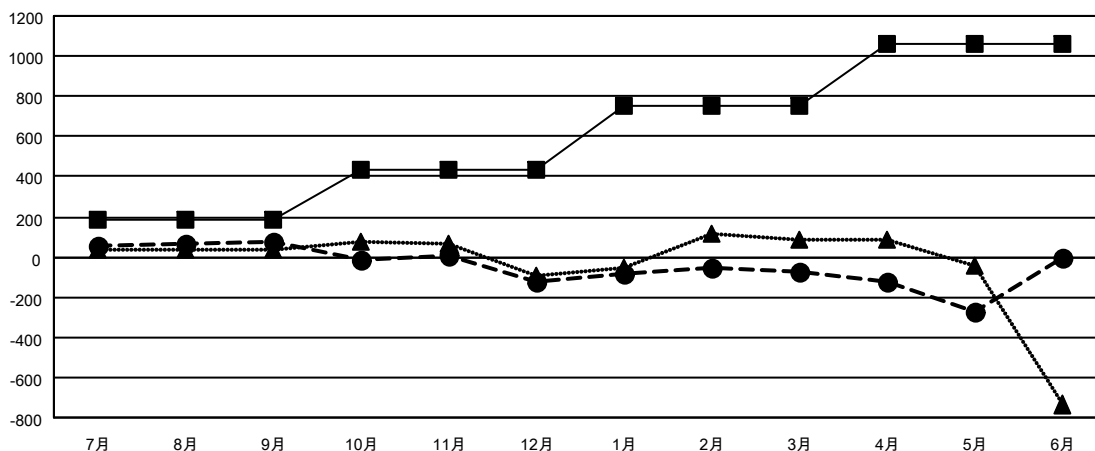

GMT MONTHLY MEMBERSHIP PROGRESS REPORT

Results as of: 5/31/2020

Multiple District 333

LOCATION: JAPAN

GMT: OPEN

GMT会則地域 5 - J

クラブ				名			
結果 : 2019-2020				結果 : 2019-2020			
四半期	新クラブ目標	新クラブ	解散クラブ	四半期	会員純増目標	会員増強実績	退会者 (転籍を含む) 実際
7月/8月/9月	1	0	0	7月/8月/9月	185	365	263
10月/11月/12月	2	0	2	10月/11月/12月	245	169	359
1月/2月/3月	4	0	4	1月/2月/3月	325	287	212
4月/5月/6月	4	0	0	4月/5月/6月	305	36	238

新クラブ目標及び実績累計

会員目標及び実績累計

解散クラブ: 6	239 CLUBS OF 381 一名以上の新会員を登録	男女別 男性 10,523 (74.10%) 女性 3,679 (25.90%)
退会者 物故会員 100 クラブ解散 35 その他 937 合計 1,072	会員累計データを見るには、ここをクリック	世帯主/家族会員合計 5,907 国際会費半額の家族会員 3,298